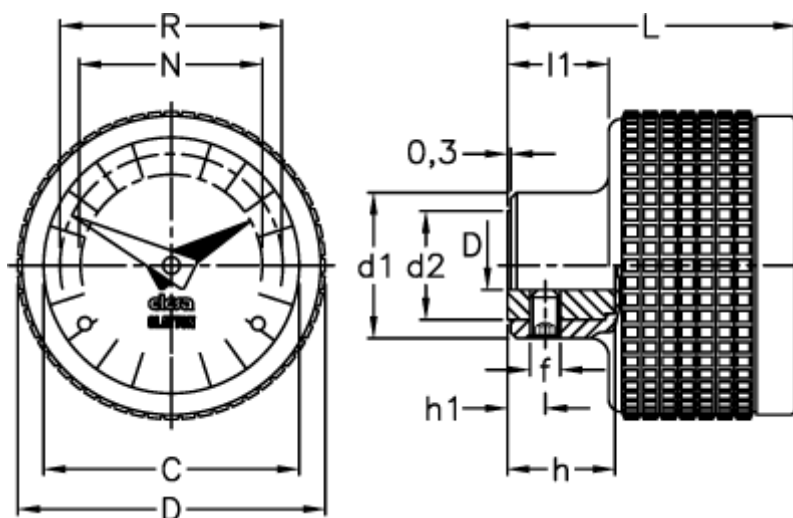

Article number: 2307057142

Description: Gravity indicator CE.57142
MBT.70/GA12-0024-S

Measures

C	= 60	L	= 52
D	= 70	l1	= 19.0
d1	= 28	N	= 44
d2	= 22	R	= 51
d H7	= 10		
f	= M5		
h	= 22		
h1	= 6		